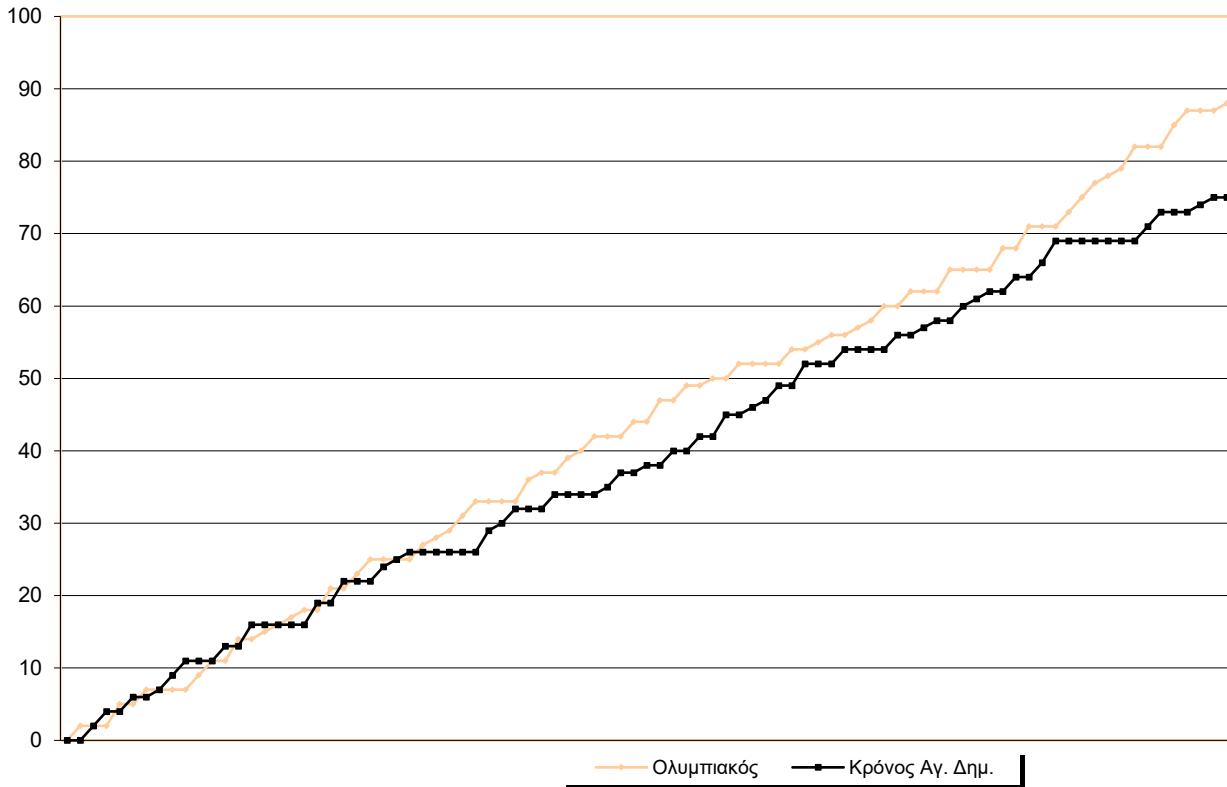

Starters - Subs ratio

Fastbreak Pts

Turnover Pts

Second Chance Pts

Possessions

Notes

Ο Ολυμπιακός είχε 103 κατοχές,
 εκ των οποίων κατέληξαν: 68 σε σουτ
 13 σε λάθος
 και 22 σε κερδ. φάουλ

GRAPHIC STATS

SCORE EVOLUTION

SCORE DIFFERENCE

LARGEST SCORING RUN

LARGEST LEAD