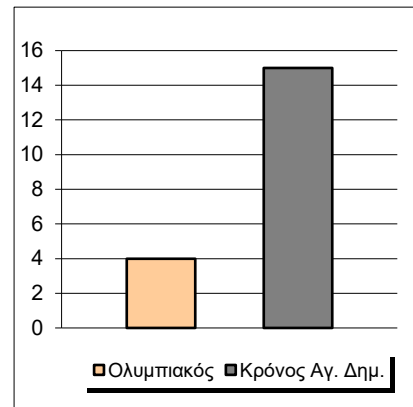

Starters - Subs ratio

Fastbreak Pts

Turnover Pts

Second Chance Pts

Possessions

Notes

Ο Ολυμπιακός είχε 103 κατοχές,
 εκ των οποίων κατέληξαν: 68 σε σουτ
 13 σε λάθος
 και 22 σε κερδ. φάουλ

GRAPHIC STATS

SCORE EVOLUTION

SCORE DIFFERENCE

LARGEST SCORING RUN

LARGEST LEAD