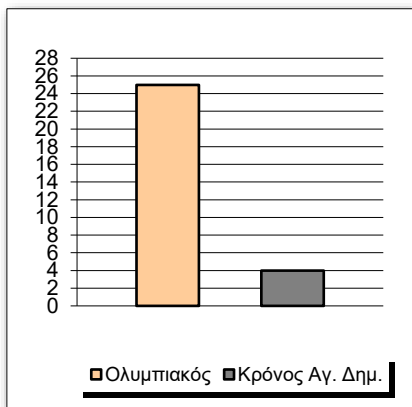

Starters - Subs ratio

Fastbreak Pts

Turnover Pts

Second Chance Pts

Possessions

Notes

Ο Ολυμπιακός είχε 103 κατοχές,
 εκ των οποίων κατέληξαν: 68 σε σουτ
 13 σε λάθος
 και 22 σε κερδ. φάουλ

GRAPHIC STATS

SCORE EVOLUTION

SCORE DIFFERENCE

LARGEST SCORING RUN

LARGEST LEAD