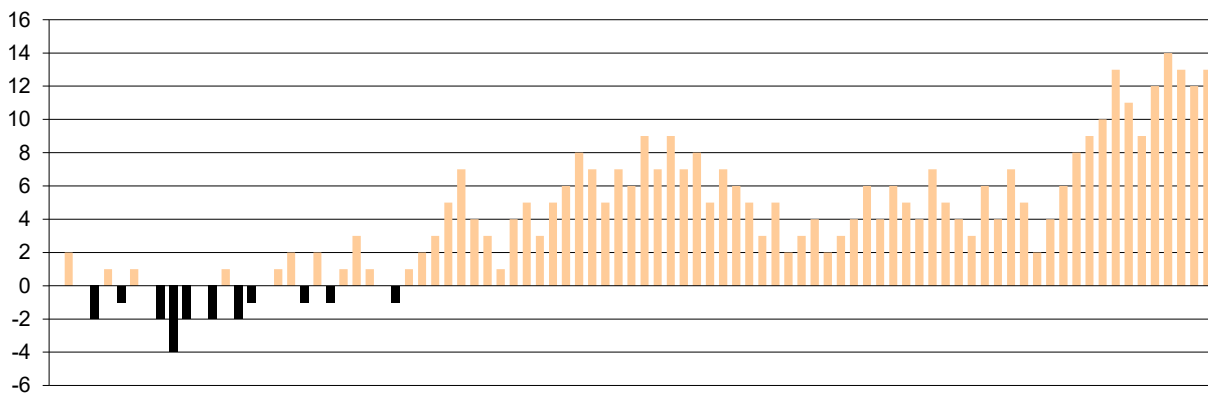

Starters - Subs ratio

Fastbreak Pts

Turnover Pts

Second Chance Pts

Possessions

Notes

Ο Ολυμπιακός είχε 103 κατοχές,
 εκ των οποίων κατέληξαν: 68 σε σουτ
 13 σε λάθος
 και 22 σε κερδ. φάουλ

GRAPHIC STATS

SCORE EVOLUTION

SCORE DIFFERENCE

LARGEST SCORING RUN

LARGEST LEAD