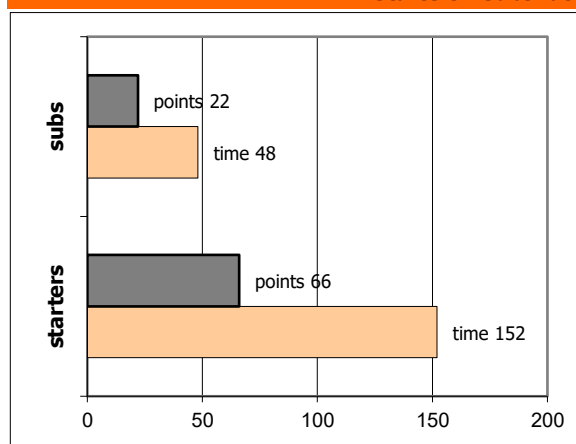

End of Quarter	1	2	3	4
Ολυμπιακός	16	42	62	88
Κρόνος Αγ. Δημ.	16	35	58	75

Ολυμπιακός

Coach: Γ. Παντελάκης, Αγ. Πιτσιόγας

Fastbreaks: 12 / 15

#	Player	Time (min)	Pts	Ft	2Fg	3Fg	+/-	Rbs		As	St	Tu	Bl	Fouls		Eff
								de	of					dr	co	
4	Νότπας Γ.	13	10	1 / 2	3 / 3	1 / 2	10	1	1	2	3	3	1	1	2	13
5	Δέδες Μ.-Φ.	8	2	2 / 2	0 / 0	0 / 1	-1	0	0	1	1	1	0	2	1	2
6	Νικολάου Κ.	12	5	0 / 0	1 / 1	1 / 6	-3	0	1	1	0	0	0	0	0	2
7	Χαϊδεμένος ΗΛ.	21	17	3 / 5	4 / 5	2 / 2	11	4	1	2	2	2	0	5	4	21
8	Παπαϊωάννου Σπ.	31	15	2 / 5	2 / 4	3 / 8	7	1	0	2	1	1	0	3	1	8
9	Καζιάνης Ν.	11	2	0 / 0	1 / 2	0 / 1	6	2	1	1	2	0	1	0	1	7
10	Μπουρνελές Σπ.	0	0	0 / 0	0 / 0	0 / 0	0	0	0	0	0	0	0	0	0	-
11	Μαλάκος Κ.	4	3	0 / 0	0 / 0	1 / 2	4	0	1	0	0	1	0	0	1	2
12	Γκίκας Στ.	34	13	3 / 4	5 / 11	0 / 1	10	5	5	0	1	3	1	5	5	14
13	Φυλακτάκης Μ.	31	13	3 / 3	2 / 3	2 / 6	8	3	0	5	1	1	0	4	3	16
14	Μπουζούλας Ευ.	35	8	2 / 2	3 / 7	0 / 3	13	14	1	2	2	1	1	2	1	20
15	Χριστοδούλου Γ.	0	0	0 / 0	0 / 0	0 / 0	0	0	0	0	0	0	0	0	0	-
Team								1	0			0		0	0	
1st quarter			16	2 / 2	4 / 9	2 / 10		8	4	2	2	2	2	3	4	19
2nd quarter			26	6 / 8	7 / 8	2 / 8		7	1	6	6	5	0	8	5	32
3rd quarter			20	5 / 6	6 / 12	1 / 6		6	5	4	2	4	1	5	4	22
4th quarter			26	3 / 7	4 / 7	5 / 8		10	1	4	3	2	1	6	6	33
Final Stats		200	88	16 / 23	21 / 36	10 / 32	65	31	11	16	13	13	4	22	19	106
				70%	58%	31%			42							

Starters - Subs ratio

Fastbreak Pts

Turnover Pts

Second Chance Pts

Possessions

Notes

Ο Ολυμπιακός είχε 103 κατοχές,
 εκ των οποίων κατέληξαν: 68 σε σουτ
 13 σε λάθος
 και 22 σε κερδ. φάουλ

GRAPHIC STATS