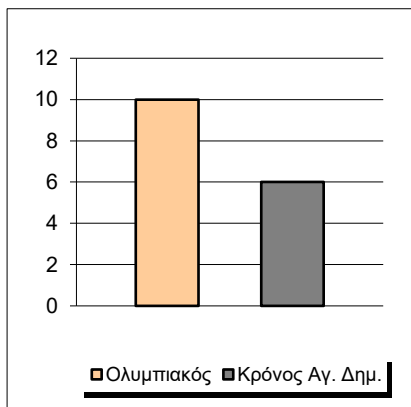

Starters - Subs ratio

Fastbreak Pts

Turnover Pts

Second Chance Pts

Possessions

Notes

Ο Ολυμπιακός είχε 103 κατοχές,
 εκ των οποίων κατέληξαν: 68 σε σουτ
 13 σε λάθος
 και 22 σε κερδ. φάουλ

GRAPHIC STATS

SCORE EVOLUTION

SCORE DIFFERENCE

LARGEST SCORING RUN

LARGEST LEAD