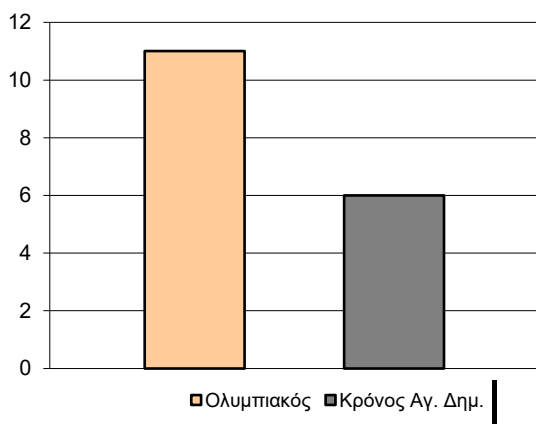

Starters - Subs ratio

Fastbreak Pts

Turnover Pts

Second Chance Pts

Possessions

Notes

Ο Ολυμπιακός είχε 103 κατοχές,
 εκ των οποίων κατέληξαν: 68 σε σουτ
 13 σε λάθος
 και 22 σε κερδ. φάουλ

GRAPHIC STATS

SCORE EVOLUTION

SCORE DIFFERENCE

LARGEST SCORING RUN

LARGEST LEAD